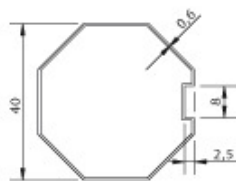

SHOWWIN Tubusové motory

Na otváranie/zatváranie okenných roliet, tieniacich markíz, ochranných sieťok proti hmyz

Navrhnuté v 4 alternatívnych modeloch rôznych priemerov poskytujúce vhodnú ťažnú a tlačnú silu sily na základe konkrétnej aplikácie. Model s priemerom 25 mm je k dispozícii len vo verzii 24V DC, kým modely s priermi 35, 45 a 59 mm sú k dispozícii pre striedavé napätie 230 V AC 50 Hz.

Showin \varnothing 35 mm

Showin \varnothing 45 mm

Showin \varnothing 59 mm